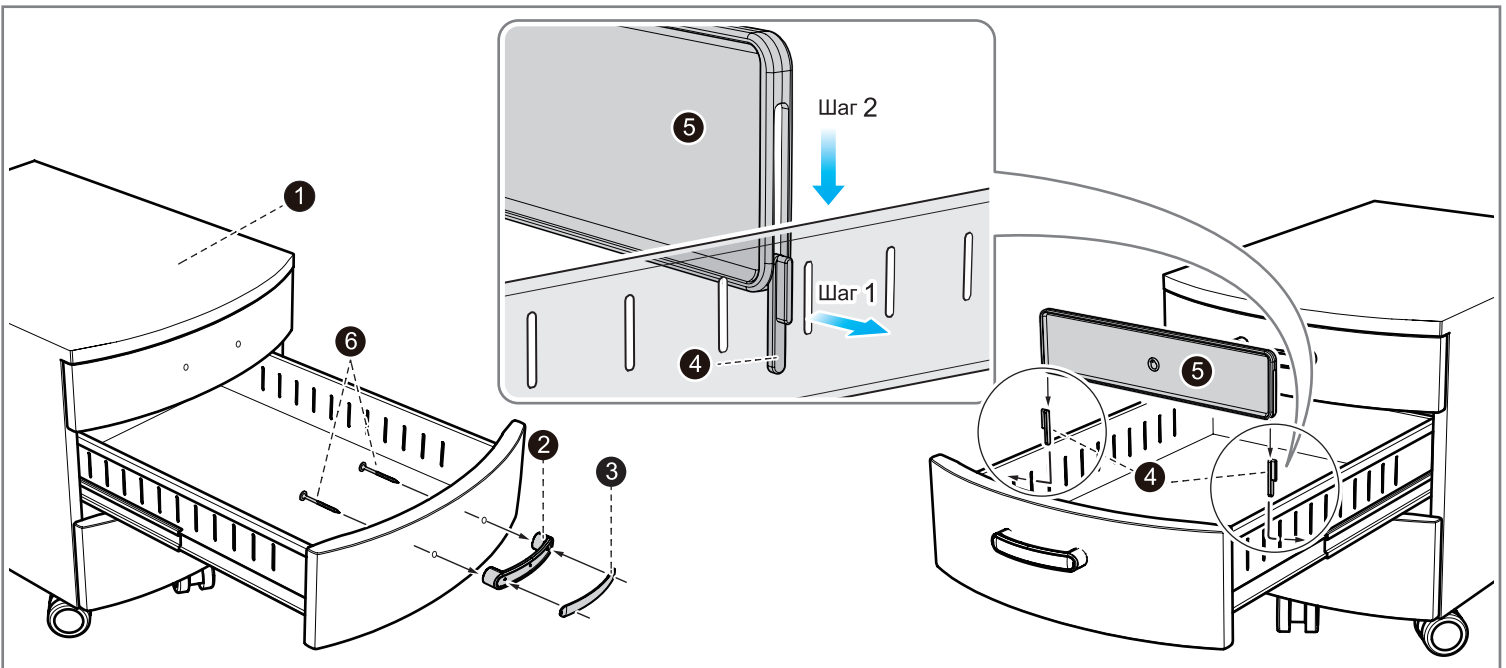

## Передвижной комод с 3 ящиками

Инструкция по сборке  
39.2x50x43.2 см (ШхГхВ)

**ВНИМАНИЕ**

- Сборка осуществляется взрослыми с соблюдением техники безопасности.
- Использование детьми в присутствии взрослых.

1 Передвижной комод с 3 ящиками × 1

2 Ручка × 3

3 Комплект цветных накладок × 9

4 Стопорный штифт × 6

5 Разделитель файлов × 3

6 Винт × 6

3.5\*40 мм

## Подушка-сиденье (дополнительно)

Инструкция по сборке  
39.2x50x40 см (ШхГхВ)

**ВНИМАНИЕ**

- Сборка осуществляется взрослыми с соблюдением техники безопасности.
- Использование детьми в присутствии взрослых.

Чехол подушки сиденья снимается и стирается.